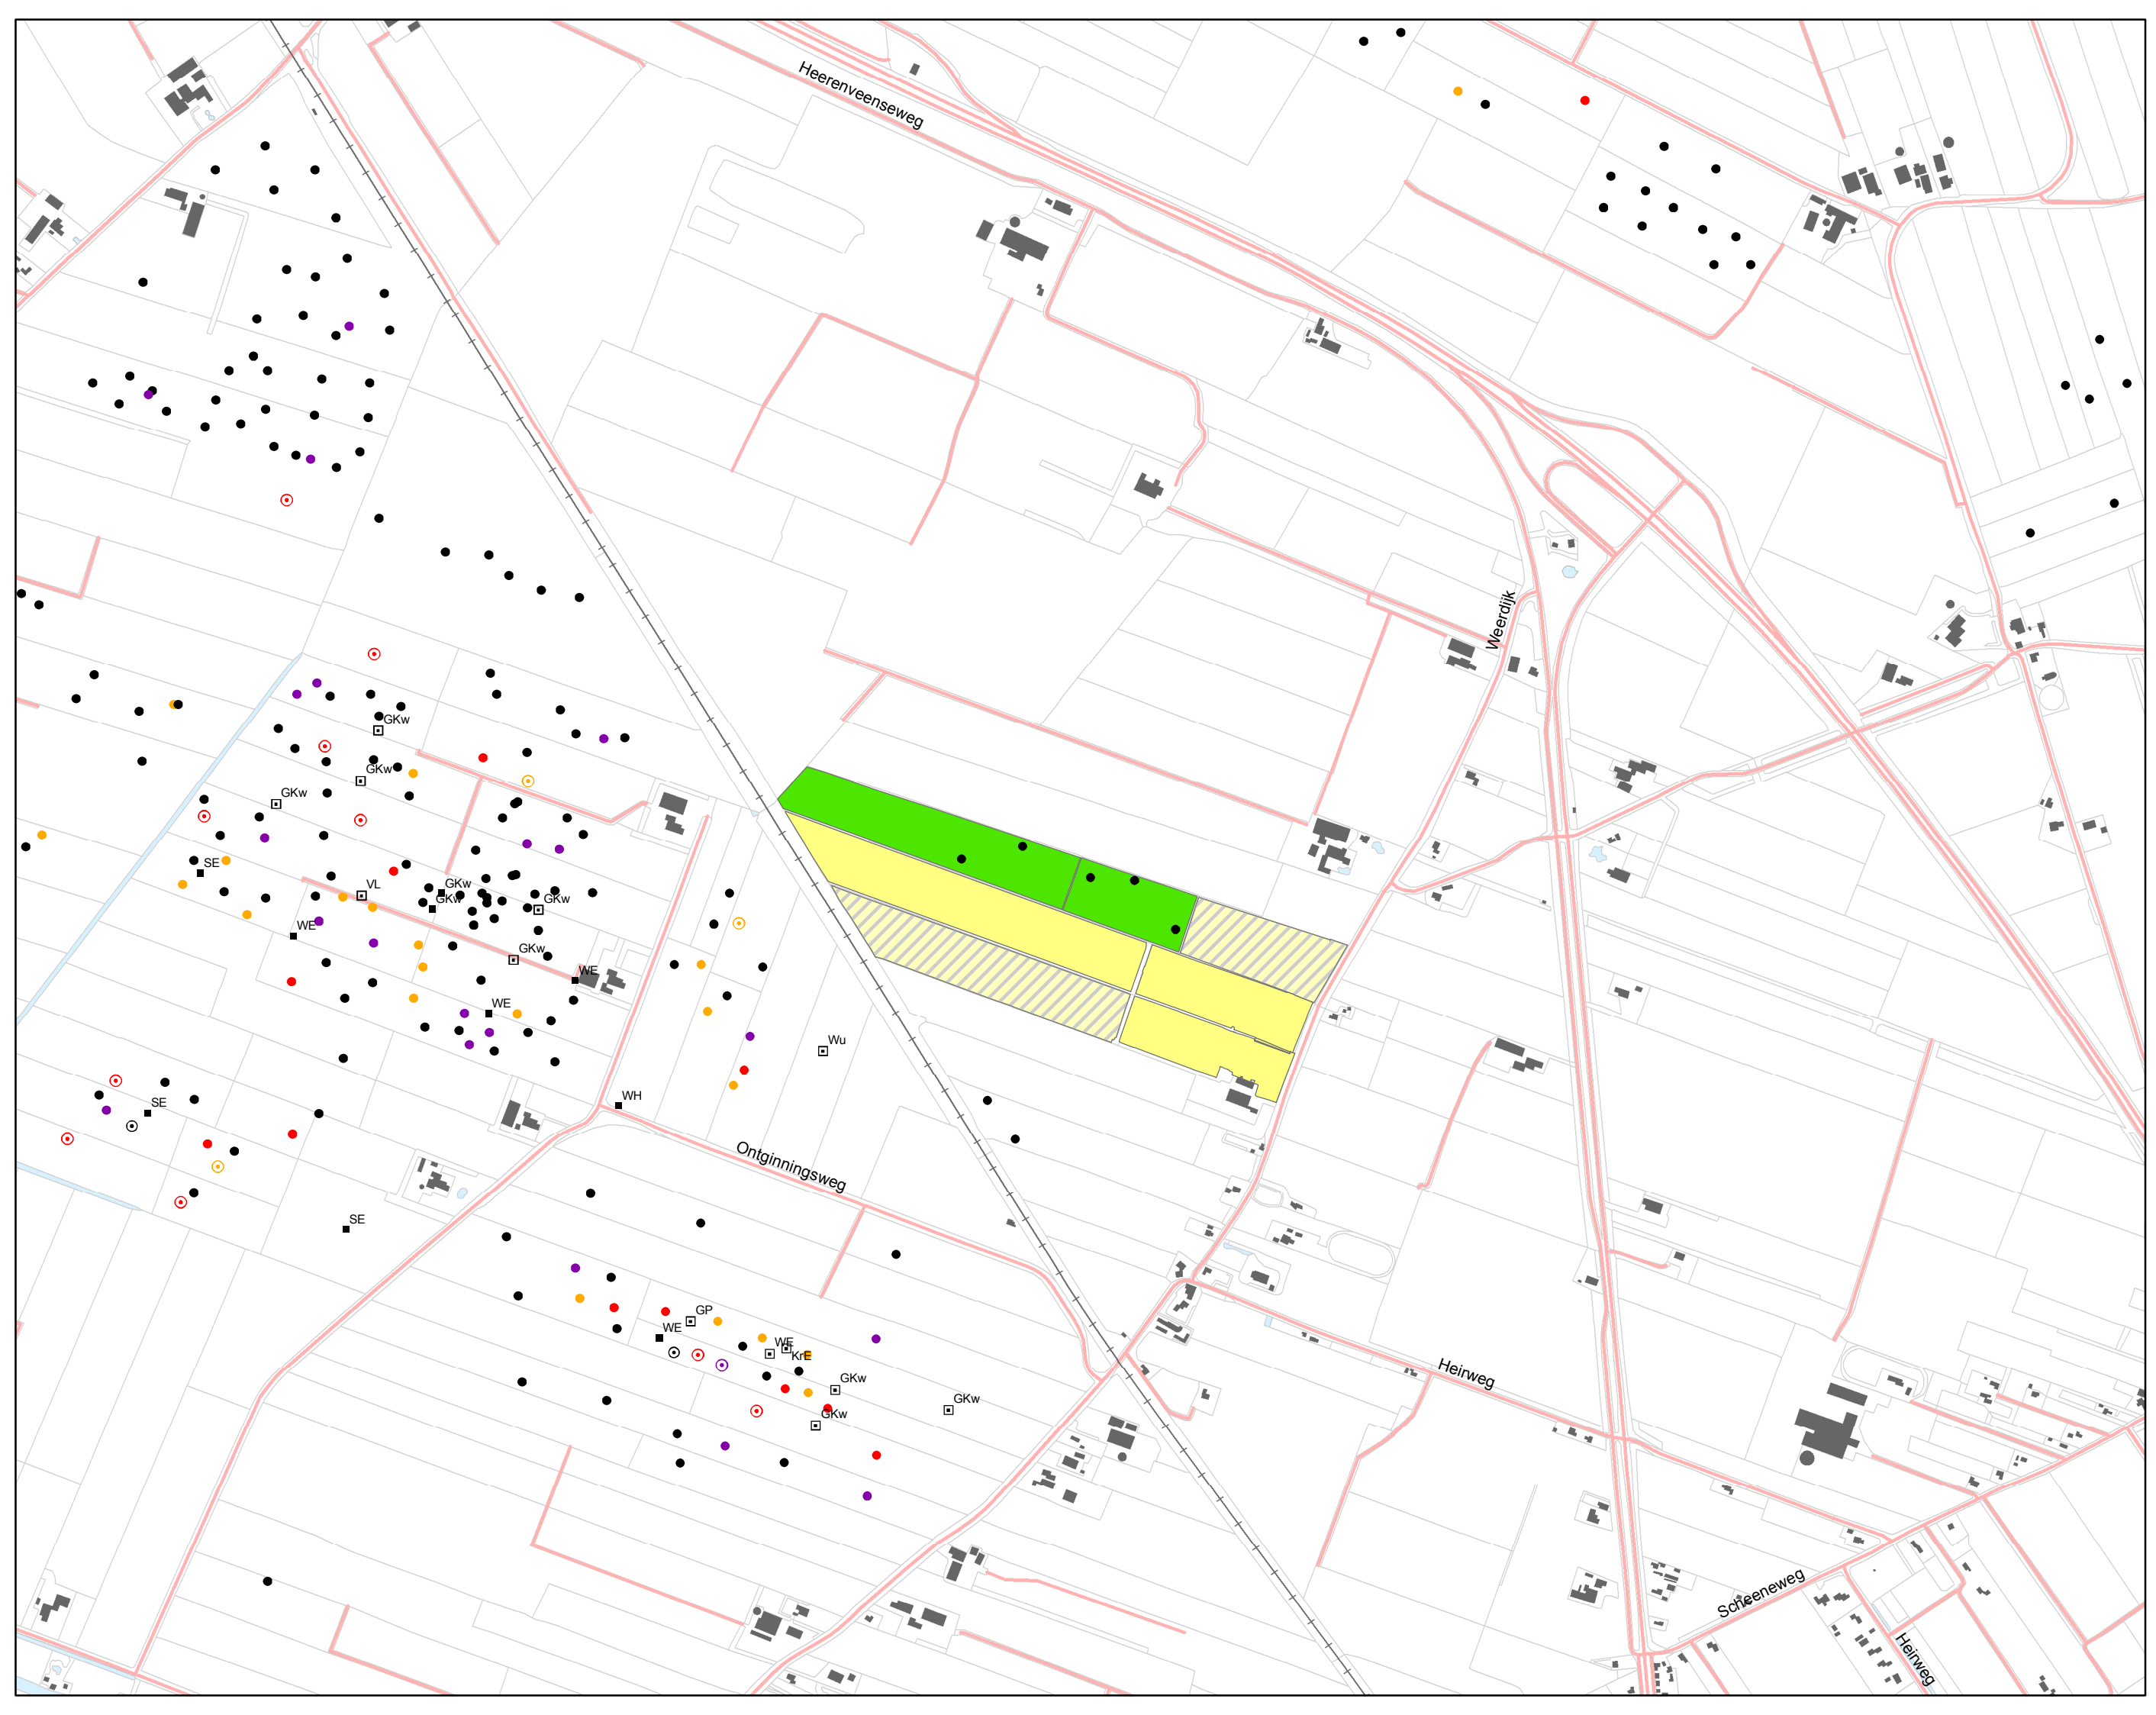

Legenda

Neststippen 2014

- Afkorting andere soorten
- Grutto
- Tureluur
- Kievit
- Scholekster

Broedpaarstippen 2014

- Afkorting andere soorten
- Grutto
- Tureluur
- Kievit
- Scholekster

Collectief SNL beheer 2015

- ▨ Legselbeheer op bouwland
- Legselbeheer 75 broedparen
- Rustperiode tot 8 juni

Topografie

- Bebouwing
- Treinspoor
- Wegen
- Percelen
- Water

0 50 100 m

Datum: december 2014

Met dank aan:
provincje fryslân
provincie fryslân