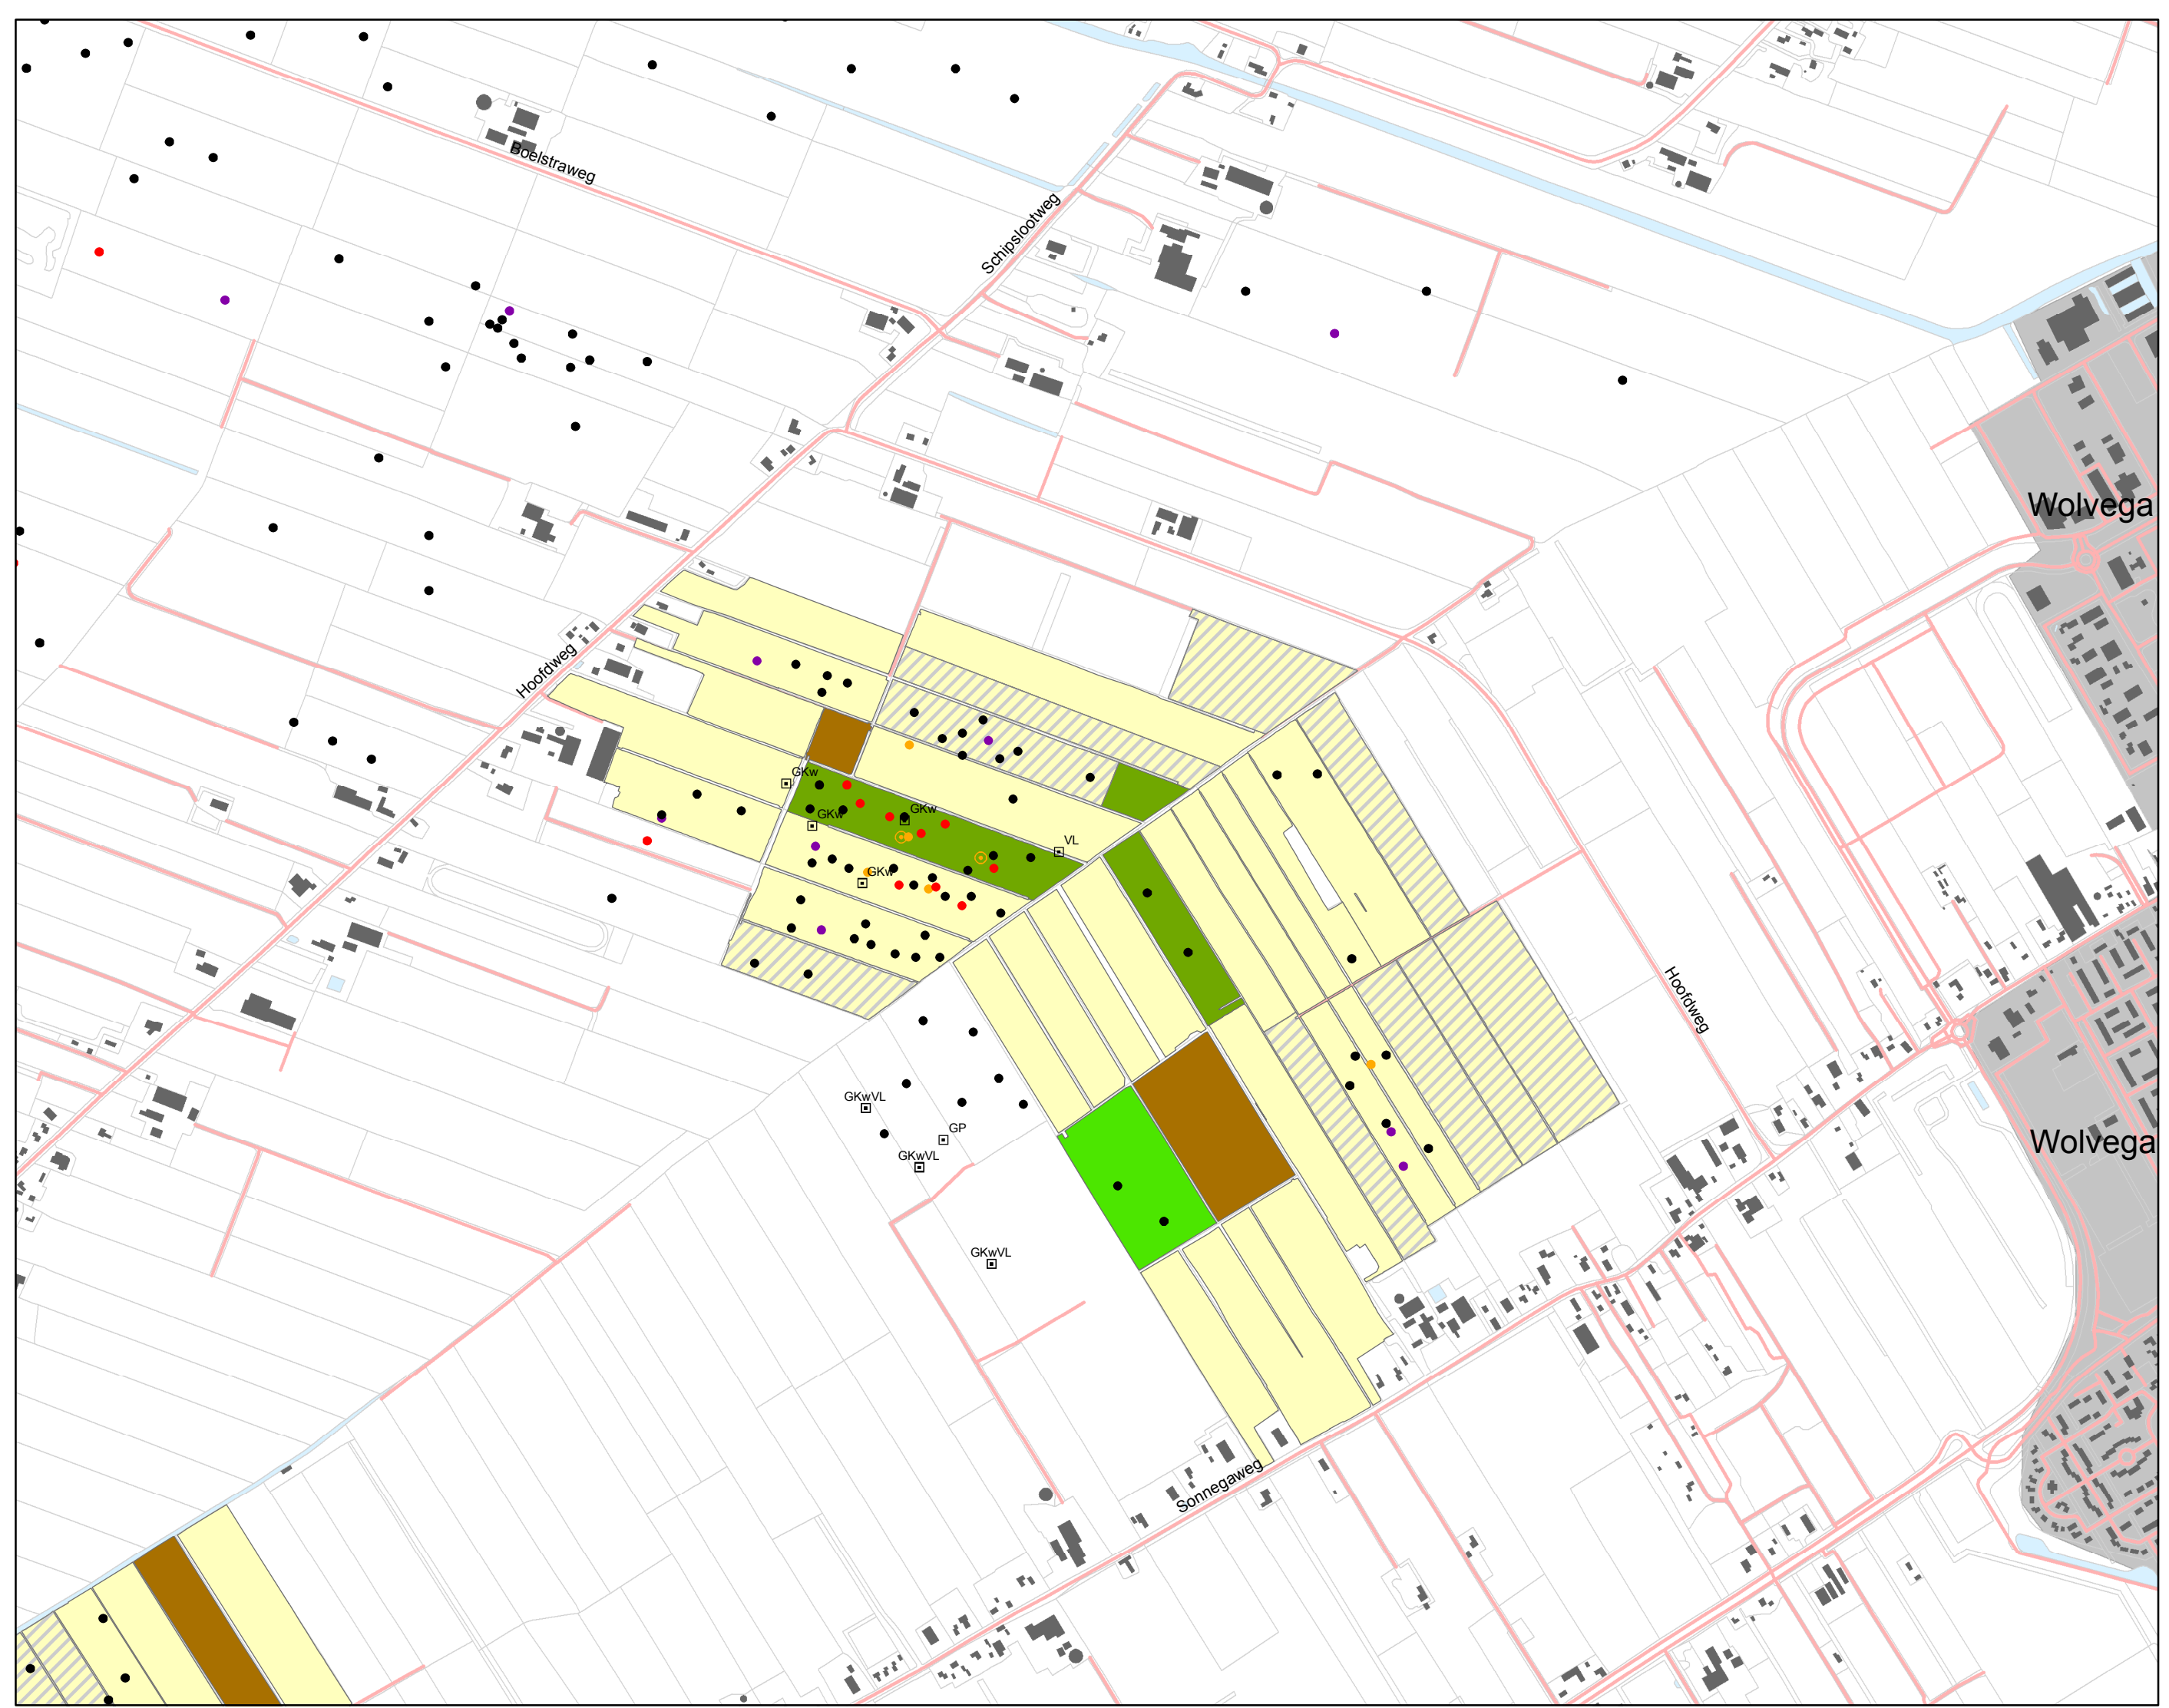

Legenda

Neststippen 2014

- Grutto
- Tureluur
- Kievit
- Scholekster

Broedpaarstippen 2014

- Afkorting andere soorten
- Tureluur

Collectief SNL beheer 2015

- ▨ Legselbeheer op bouwland
- ▨ Legselbeheer 50 broedparen
- ▨ Rustperiode tot 8 juni
- ▨ Rustperiode tot 15 juni
- ▨ Kruidenrijk weidevogelgrasland

Topografie

- Bebouwing
- Wegen
- ▨ Percelen
- Water
- Woonkernen

Datum: december 2014

Met dank aan:

provincje Fryslân
provincie Fryslân